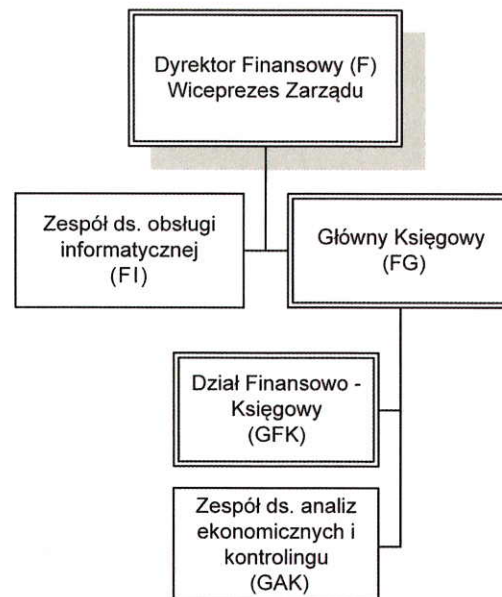

Struktura organizacyjna – Pion Dyrektora Finansowego

Wodociągi Jaworzno sp. z o.o.

[Handwritten signature]