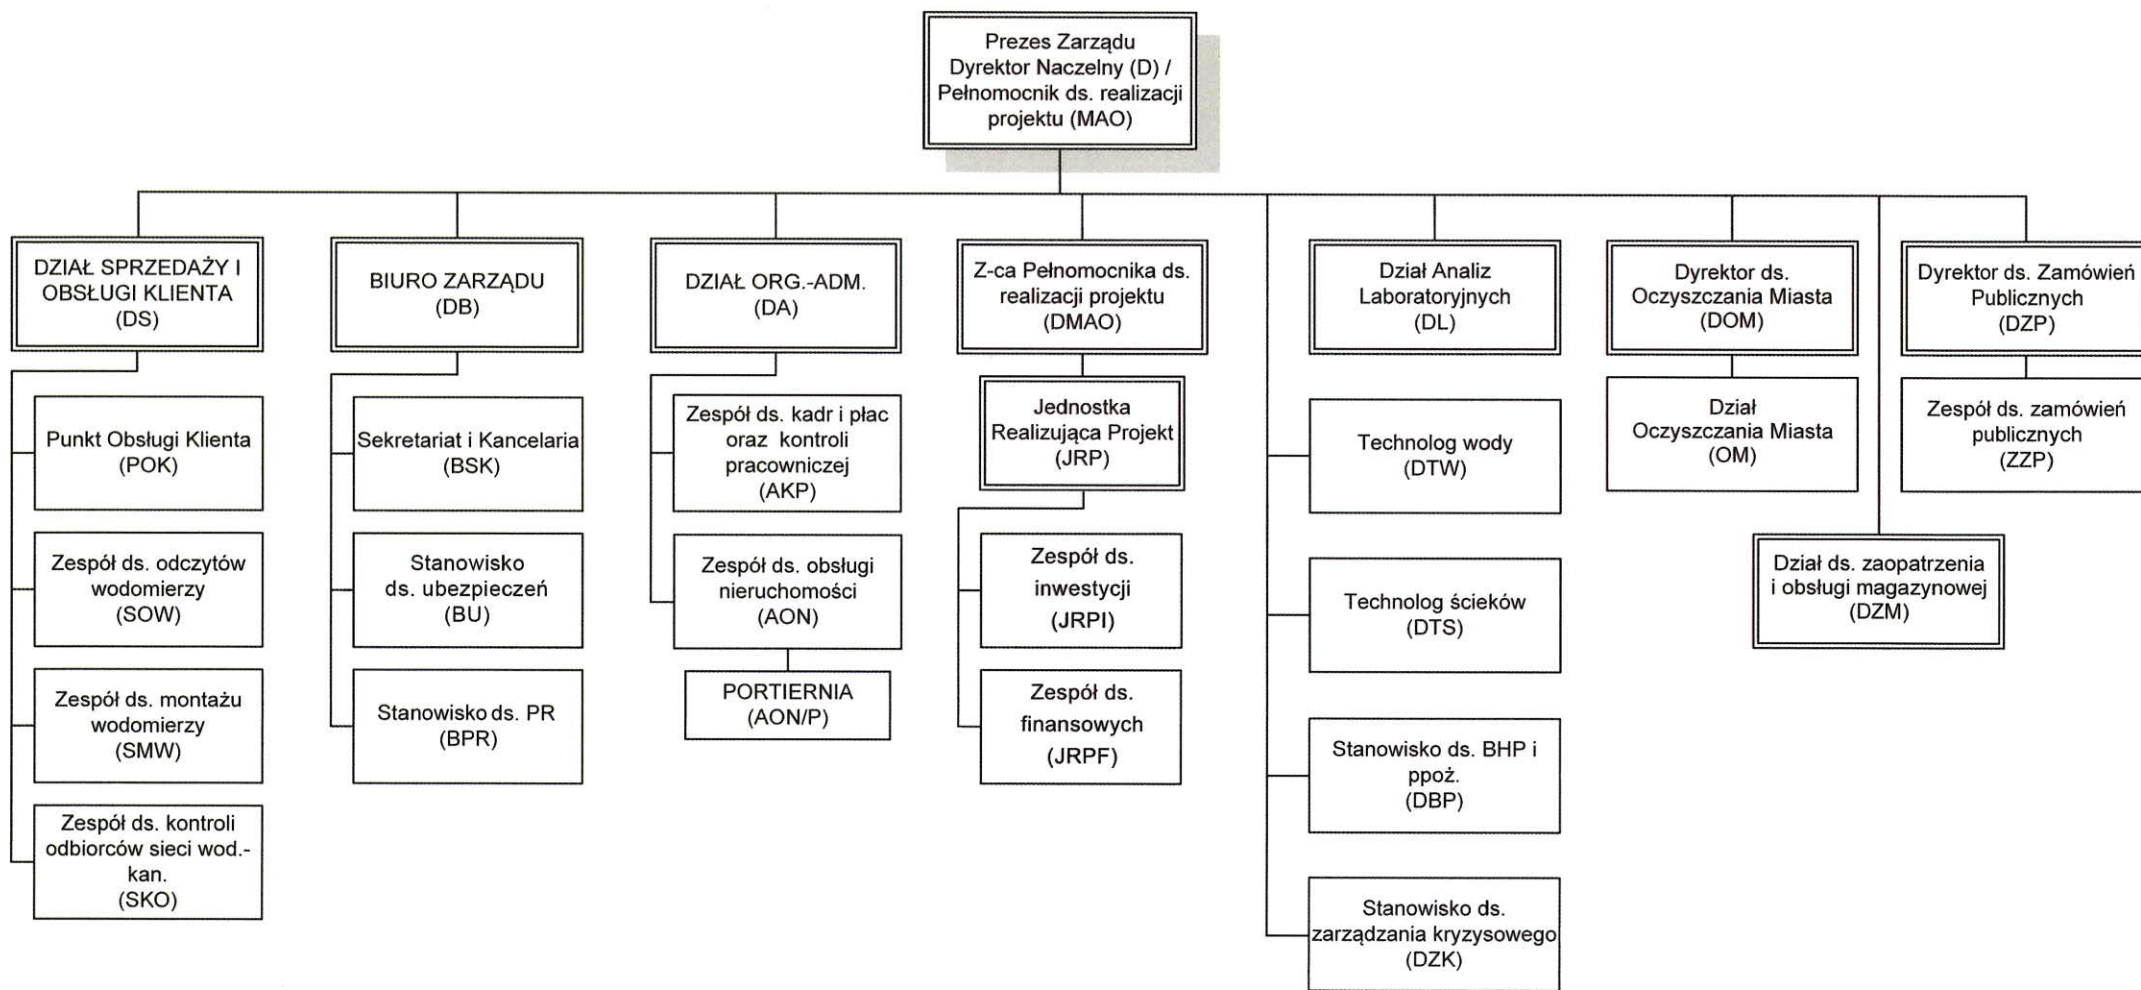

Struktura organizacyjna

Wodociągi Jaworzno sp. z o.o.

Struktura organizacyjna – Pion Dyrektora Naczelnego

Wodociągi Jaworzno sp. z o.o.

Struktura organizacyjna – Pion Dyrektora Technicznego

Wodociągi Jaworzno sp. z o.o.

Struktura organizacyjna – Pion Dyrektora Finansowego

Wodociągi Jaworzno sp. z o.o.

[Handwritten signature]