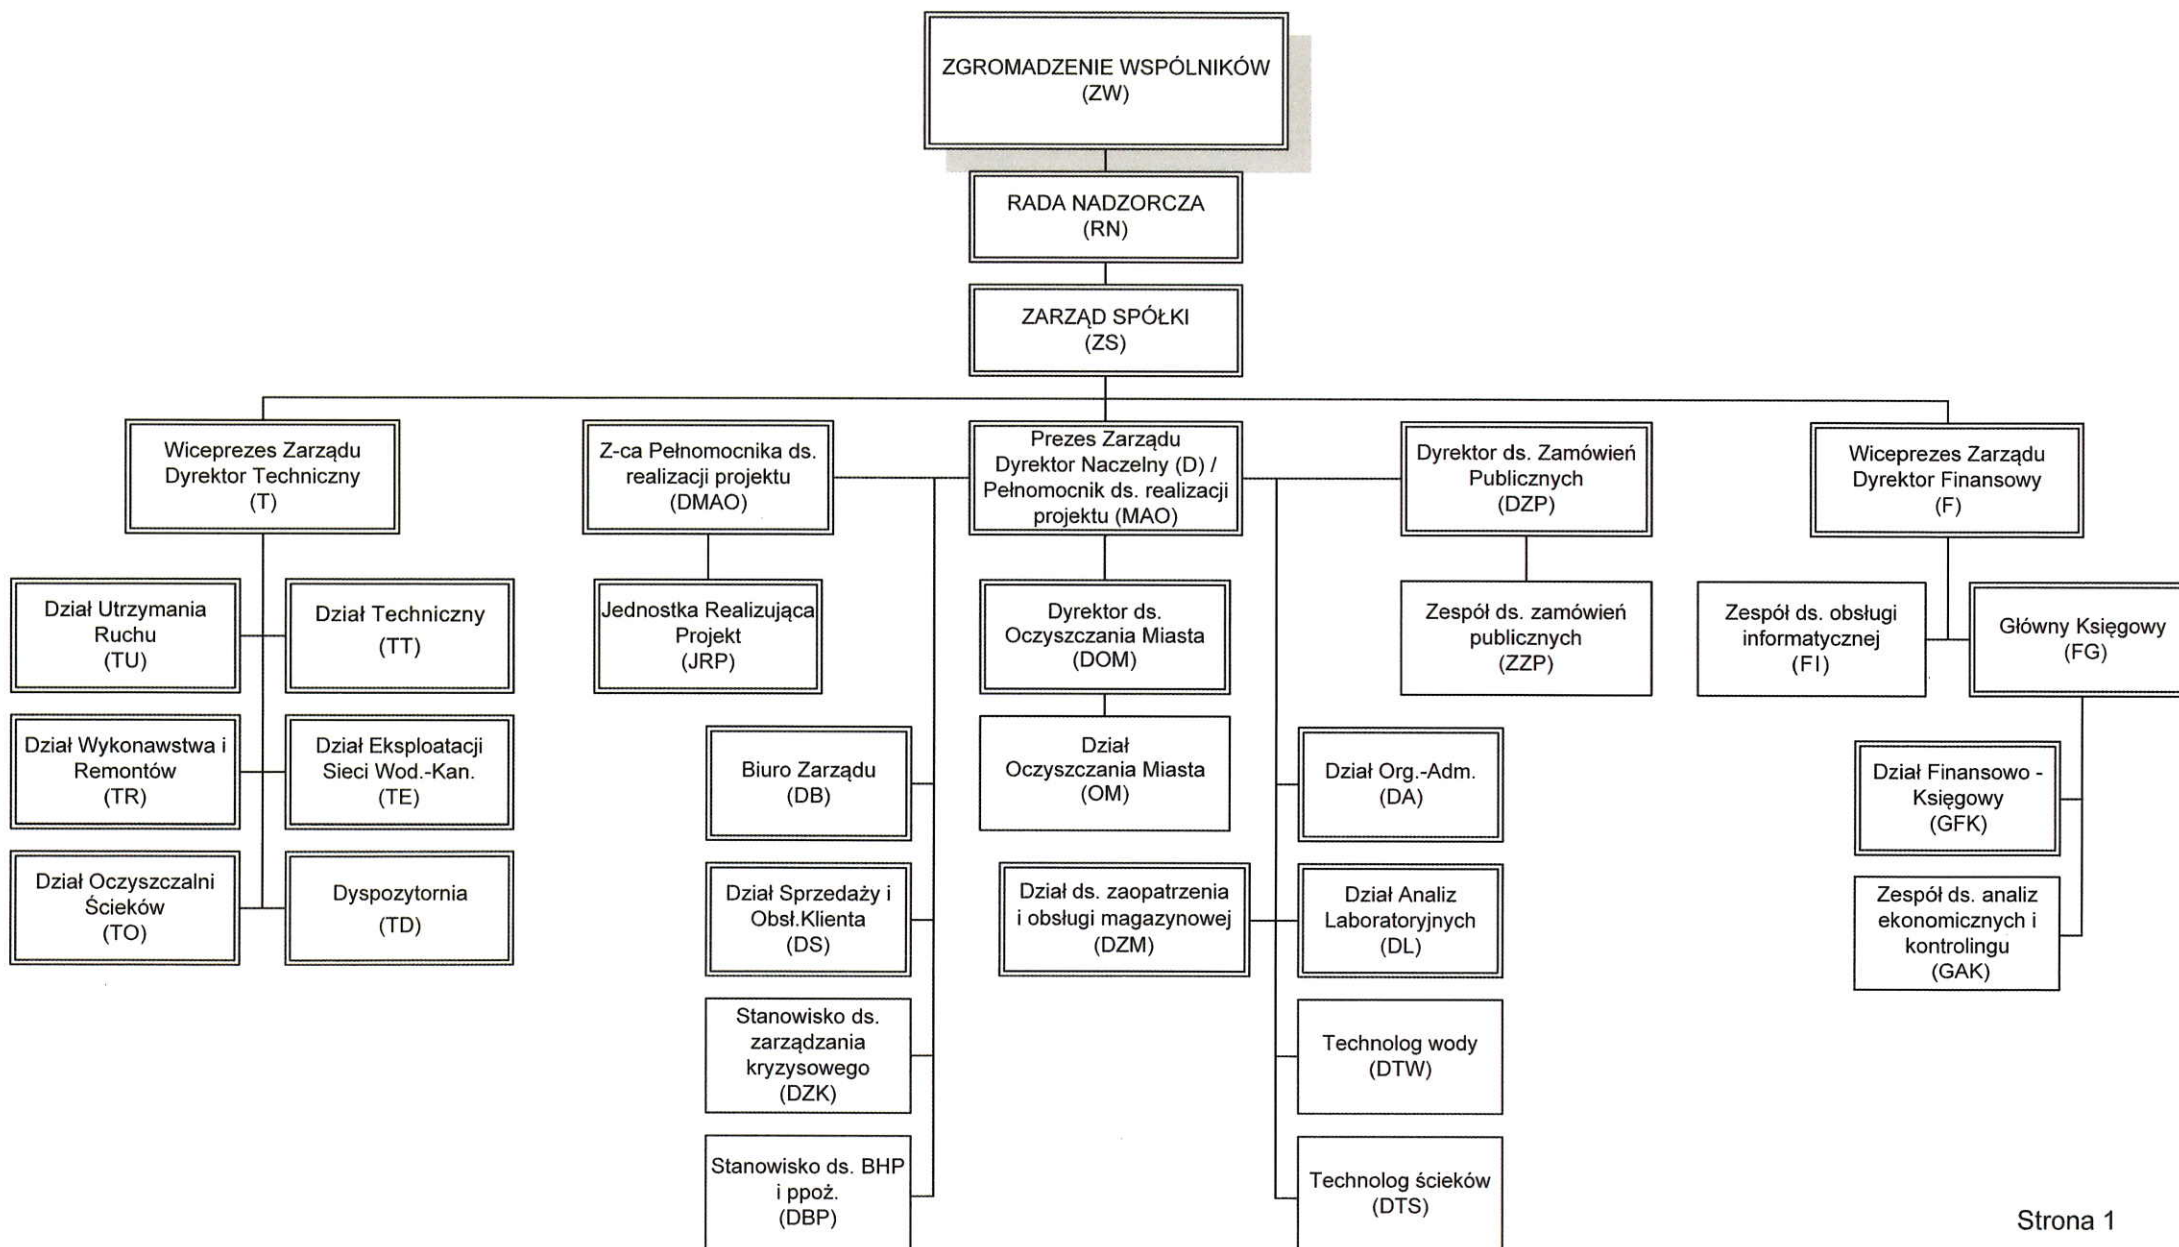

Struktura organizacyjna

Wodociągi Jaworzno sp. z o.o.

Struktura organizacyjna – Pion Dyrektora Naczelnego

Wodociągi Jaworzno sp. z o.o.

Struktura organizacyjna – Pion Dyrektora Technicznego

Wodociągi Jaworzno sp. z o.o.

Struktura organizacyjna – Pion Dyrektora Finansowego

Wodociągi Jaworzno sp. z o.o.

[Handwritten signature]