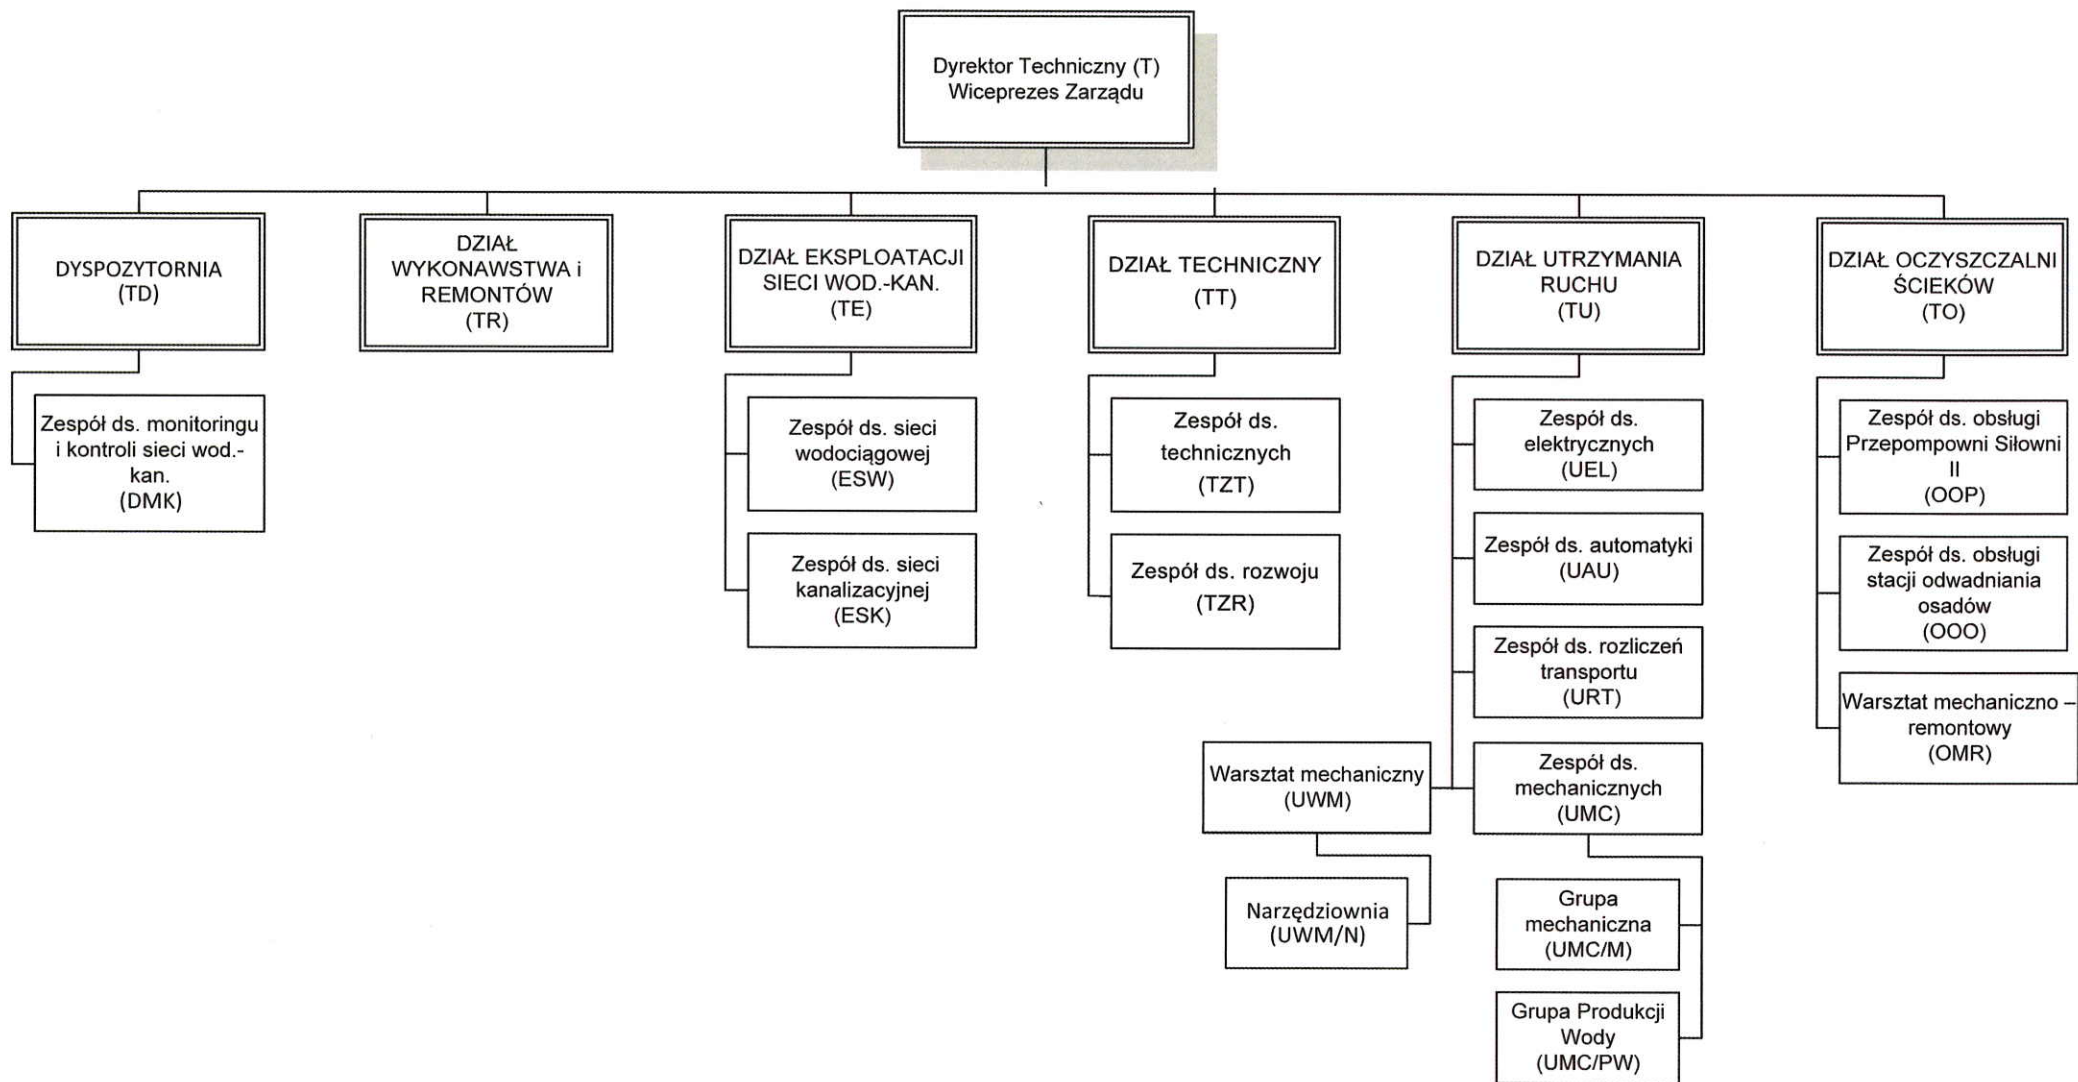

Struktura organizacyjna

Wodociągi Jaworzno sp. z o.o.

Struktura organizacyjna – Pion Dyrektora Naczelnego

Wodociągi Jaworzno sp. z o.o.

Struktura organizacyjna – Pion Dyrektora Technicznego

Wodociągi Jaworzno sp. z o.o.

Struktura organizacyjna – Pion Dyrektora Finansowego

Wodociągi Jaworzno sp. z o.o.

[Handwritten signature]